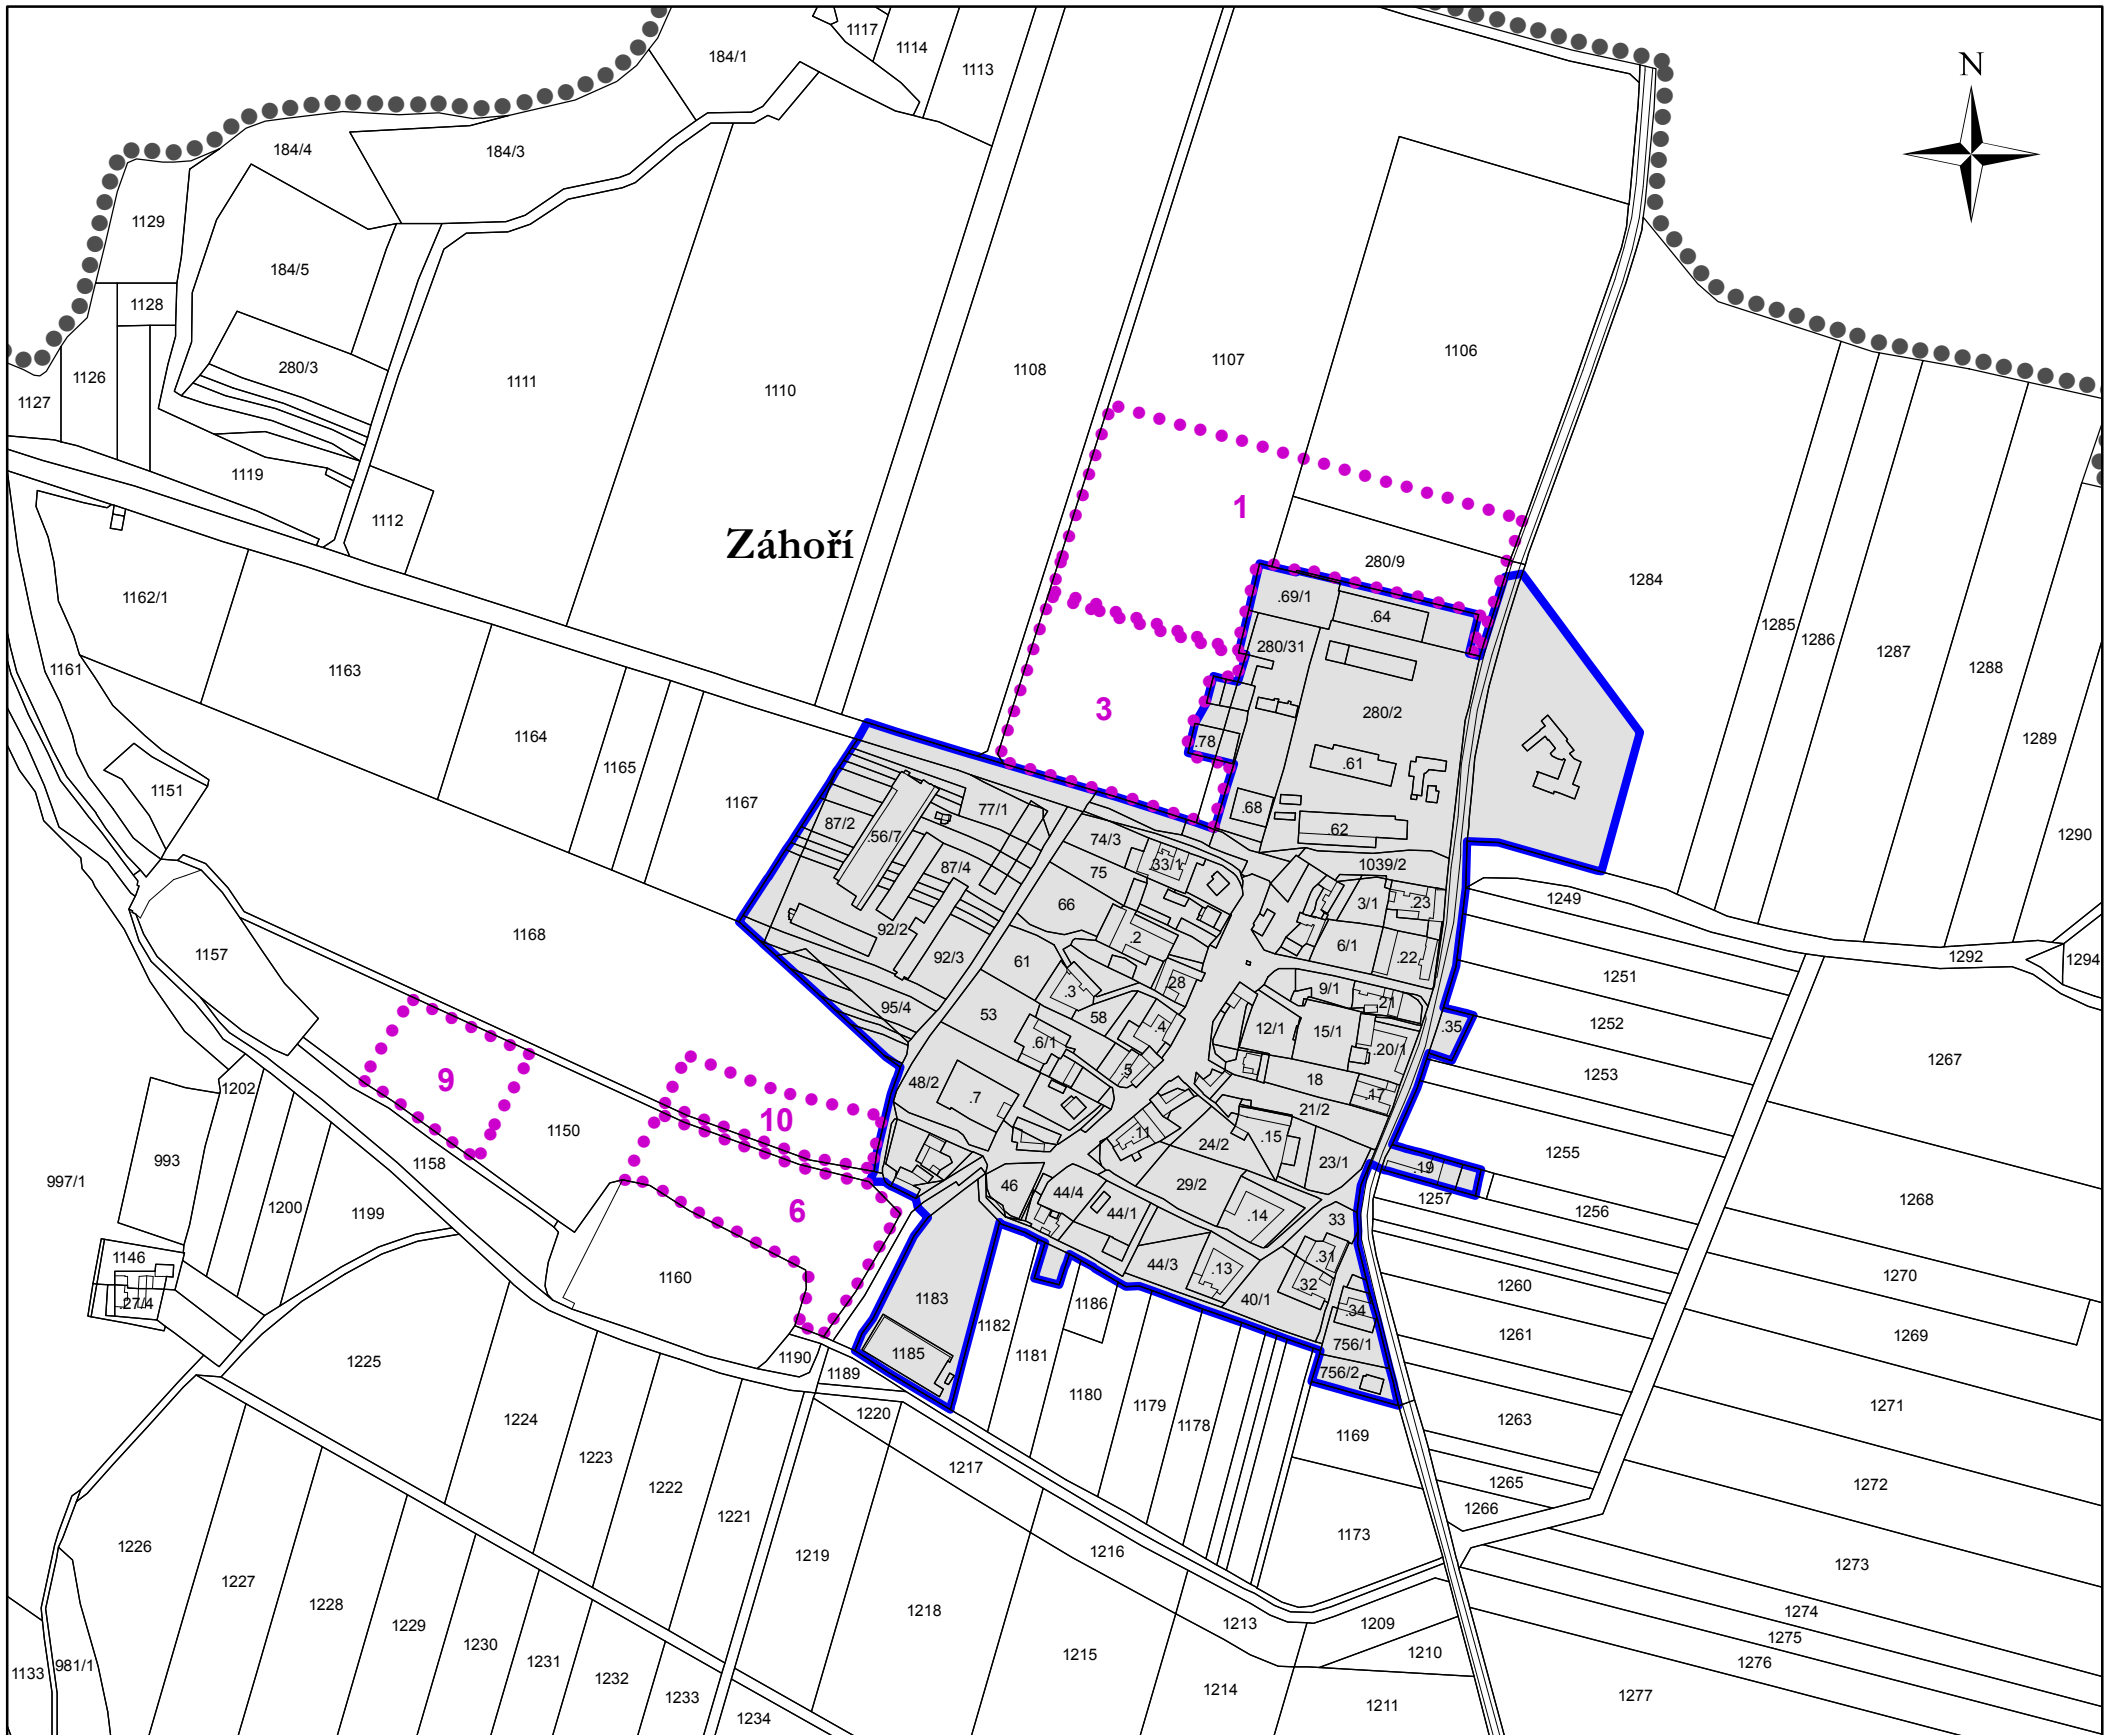

výkres základního členění území

změna č. 1 územního plánu Záhoří

Legenda

-  správní území
-  zastavěné území k 1. 11. 2018
-  zastavitelné plochy

ZÁZNAM O ÚČINNOSTI	
vydávající správní orgán: Zastupitelstvo obce Záhoří	datum nabytí účinnosti:
pořizovatel: Obecní úřad Záhoří ve spolupráci s oprávněnou úřední osobou - Ing. Simona Toupalíková starostka obce: Zdeňka Prášková podpis:	otisk úředního razítka pořizovatele

ZPRACOVATEL	
UPLAN S.R.O. Vlastiboř 21, 392 01 Soběslav	
datum vyhotovení: březen 2019	
vypracoval: Ing. Vlastimil Smitka Ing. Simona Toupalíková	
odpovědný projektant: Ing. arch. Jaroslav Poláček	
číslo pare:	razítko projektanta

měřítko 1:5 000